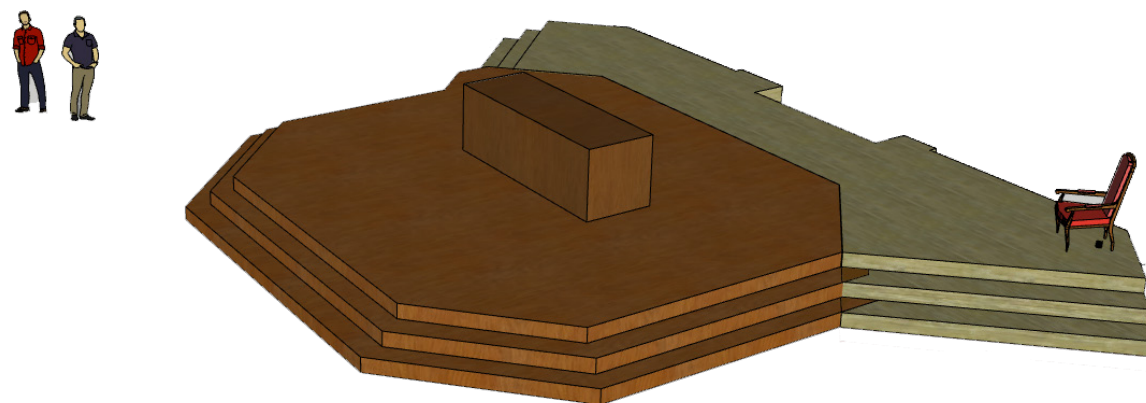

Un espace liturgique réuni

par le père Arnaud Montoux

Depuis une dizaine d'années, un podium en bois a été installé dans la cathédrale d'Auxerre. Cette église, par son histoire, se place dans le paysage diocésain et accueille souvent de grandes célébrations réunissant le presbytérium et le peuple chrétien sous ses voûtes. Un peu plus tard, une cathèdre a été installée le long du pilier au coin sud-est de ce podium, séparé de celui-ci par un passage d'1,50 m.

Avec l'accord de Mgr Hervé GIRAUD, nous avons décidé d'unifier ces deux espaces et d'étendre le podium existant jusqu'à la grille du chœur pour créer un espace unique regroupant l'autel, l'Ambon, le siège de présidence, la cathèdre et les sièges des servants d'autel qui sont, pour l'instant, relégués à l'arrière du podium.

Ce podium présenterait de plus l'avantage de permettre à un plus grand nombre de célébrants de se répartir autour de l'autel au cours des grandes célébrations diocésaines. ♦

Visualisation du projet

Modélisation 3D réalisée d'après le plan de l'ébéniste.

Le projet

Insertion de l'autel et de la cathèdre

Coût du projet

Podium 23460 €

Les dons transitent par le diocèse pour le reçu fiscal, et sont reversés en totalité à la paroisse pour le financement du projet.

emplacement dans la cathédrale