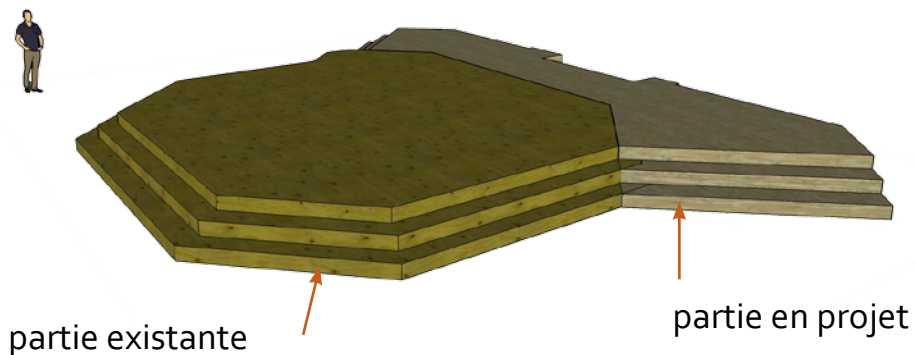

Un espace liturgique réuni

par le père Arnaud Montoux

Depuis une dizaine d'années, un podium en bois a été installé dans la cathédrale d'Auxerre. Cette église, par son histoire, se place dans le paysage diocésain et accueille souvent de grandes célébrations réunissant le presbytérium et le peuple chrétien sous ses voûtes. Un peu plus tard, une cathèdre a été installée le long du pilier au coin sud-est de ce podium, séparé de celui-ci par un passage d'1,50 m.

Avec l'accord de Mgr Hervé GIRAUD, nous avons décidé d'unifier ces deux espaces et d'étendre le podium existant jusqu'à la grille du chœur pour créer un espace unique regroupant l'autel, l'Ambon, le siège de présidence, la cathèdre et les sièges des servants d'autel qui sont, pour l'instant, relégués à l'arrière du podium.

Ce podium présenterait de plus l'avantage de permettre à un plus grand nombre de célébrants de se répartir autour de l'autel au cours des grandes célébrations diocésaines. ♦

Visualisation du projet

Modélisation 3D réalisée d'après le plan de l'ébéniste.

Le projet

Insertion de l'autel et de la cathèdre